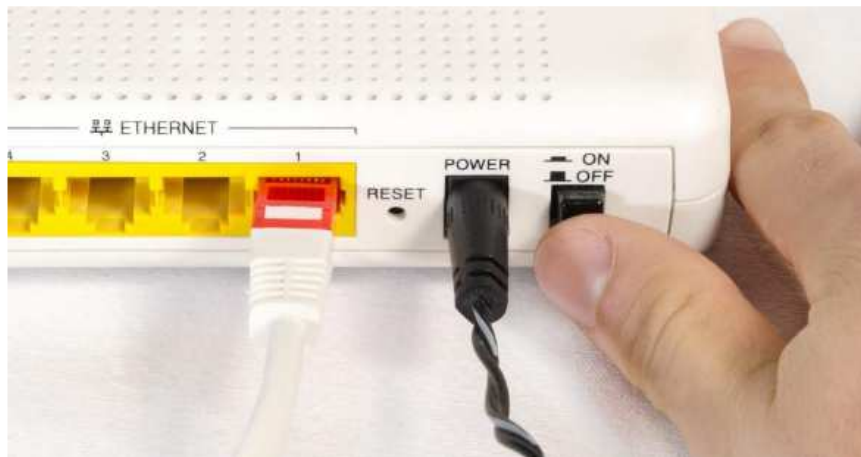

“Año del Diálogo y la Reconciliación Nacional”

3. Acceder a cualquier de las siguientes URL o páginas web:

<https://www.ipchicken.com/>
<https://www.cual-es-mi-ip.net/>
<http://www.vermiip.es/>

4. Cualquier de las paginas mostrará una pantalla con los datos de la IP pública de la conexión a Internet, como se muestra:

Ver mi IP

Para saber tu dirección IP y si tu conexión pasa por un servidor proxy-caché

IP: [Ver Mi Ip](#) | [Ocultar mi IP](#) | [Ver mi IP privada](#) | [Pon la dirección IP en tu Web](#) | [¿Qué significa IP?](#) | [Convertor IP a decimal](#)
INTERNET: [Ver mi PageRank](#) | [Whois](#) | [Test de Velocidad](#) | [AntiSpam](#) | [Puertos TCP/UDP](#)
HERRAMIENTAS: [Generador de .htaccess](#) | [Generador de contraseñas](#) | [Encriptación MD5](#) | [URLEncode](#) | [Generador de Imágenes](#)
OTROS: [Hora Mundial](#) | [Calcular letra DNI](#) | [Escribir al revés](#) | [Convertor de Coordenadas GPS](#) | [BIDL (QR code)](#) | [Contacto](#)
[blog.vermiip.es](#) | [directorio.vermiip.es](#) | [Acortar URL](#) | [Generador de Imágenes Vacías](#) | [Calendario Laboral 2014](#)
[Show My Ip](#) | [¡¡ Mio IP](#) | [O Meu Ip](#) | [IP-ul.meu](#) | [La meva IP](#) | [Mon IP](#) | [Mijn IP](#) | [Meine IP](#)

Tu IP pública es: 200.60.70.249

5. Tomar nota del dato en este caso la IP pública es: 200.60.70.249
6. Luego para poder determinar si la IP pública es fija o dinámica, debe apagar su Router o modem y luego de 5 minutos volver a encenderlo.

7. Repetir los pasos del (3) al (5) si la dirección IP pública sigue siendo la misma esta es fija, pero si el valor cambia la dirección IP pública sería dinámica.